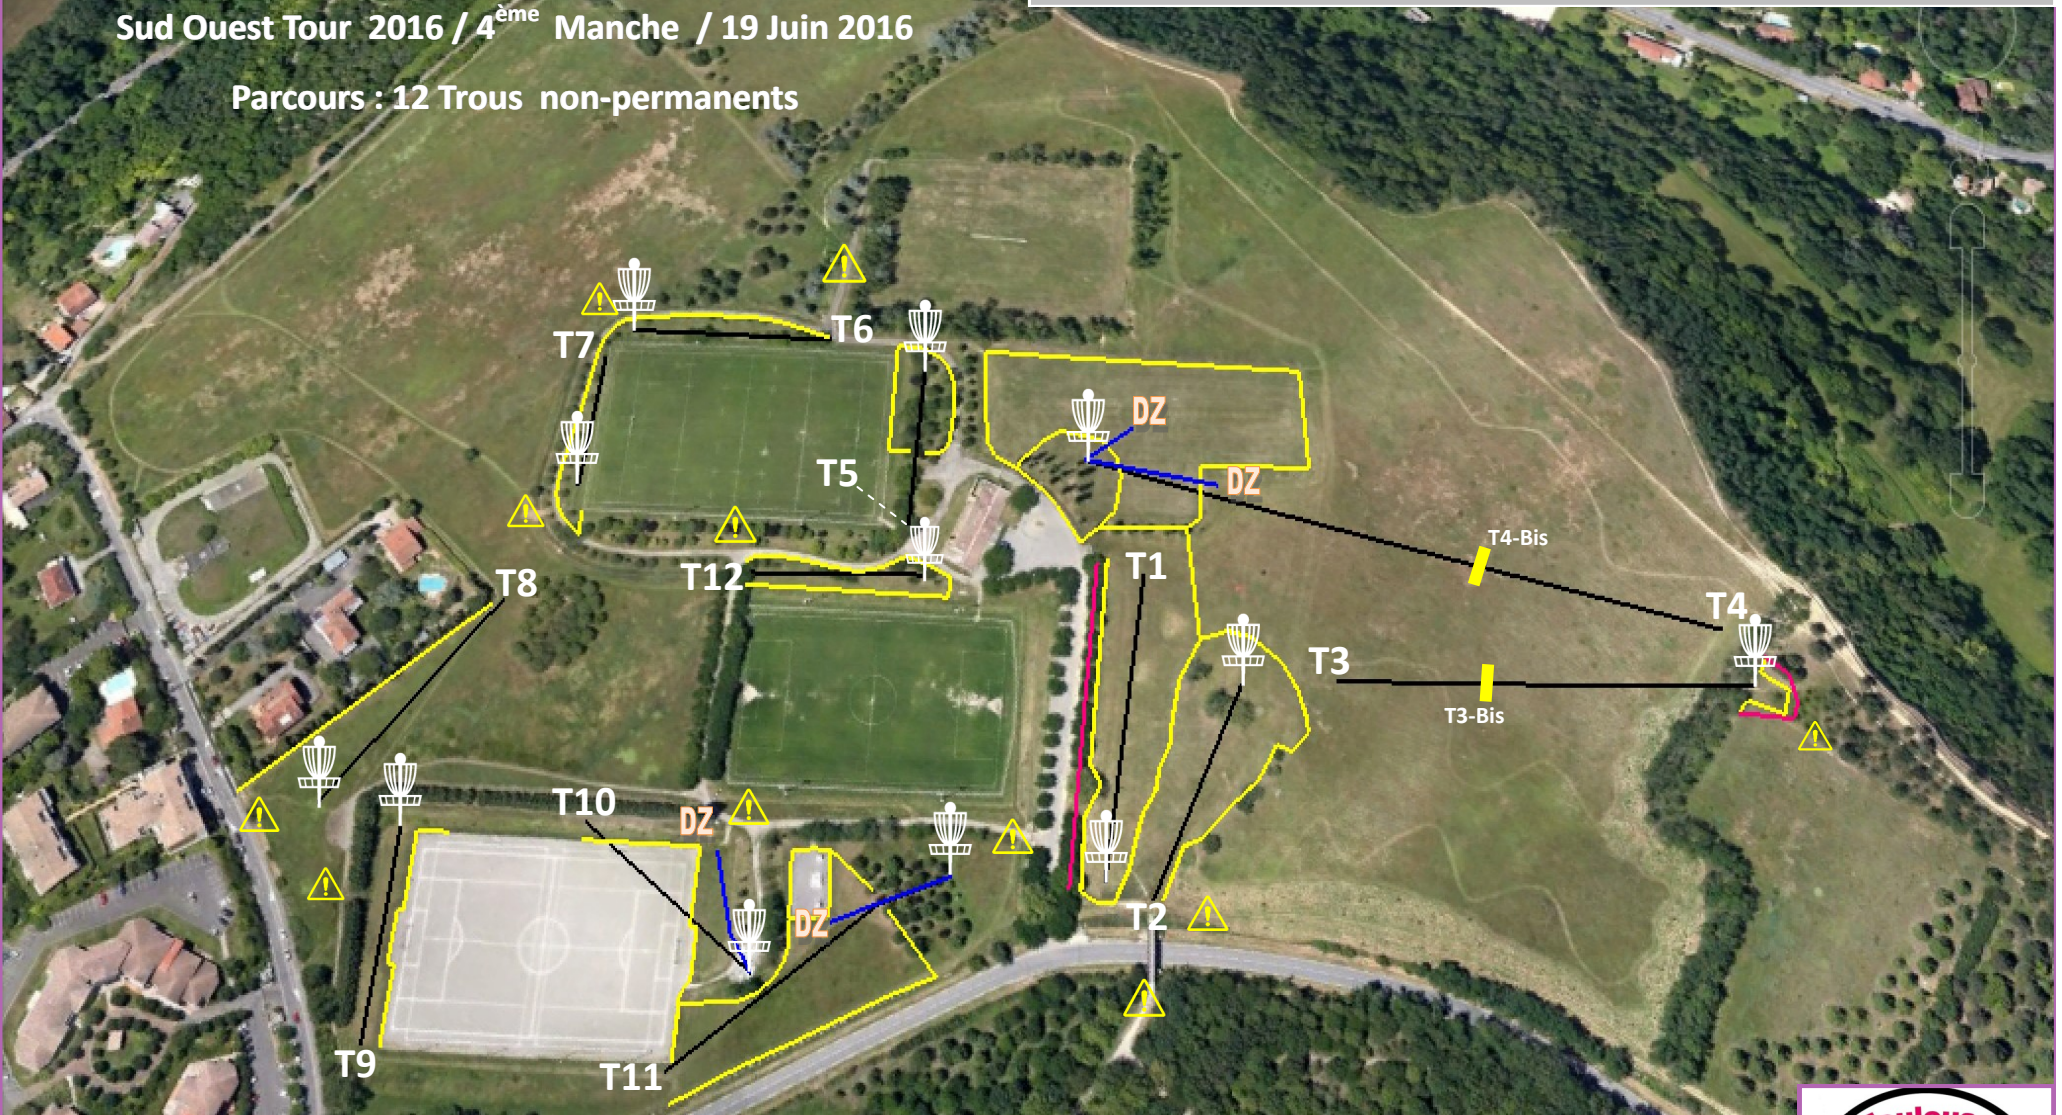

Parcours de Disc Golf à la base de Loisirs de Pech David Toulouse

[www.toulousediscgolf.wix.com/toulousediscgolf](http://www.toulousediscgolf.wix.com/toulousediscgolf)

Sud Ouest Tour 2016 / 4<sup>ème</sup> Manche / 19 Jun 2016

Parcours : 12 Trous non-permanents

N°	1	2	3	4	5	6	7	8	9	10	11	12	TOTAL
PAR	3	3	4	5	3	3	3	3	3	3	4	3	40
Distance	118 m	87 m	160 m	259 m	65 m	86 m	57 m	98 m	74 m	85 m	123 m	69 m	1 281 M